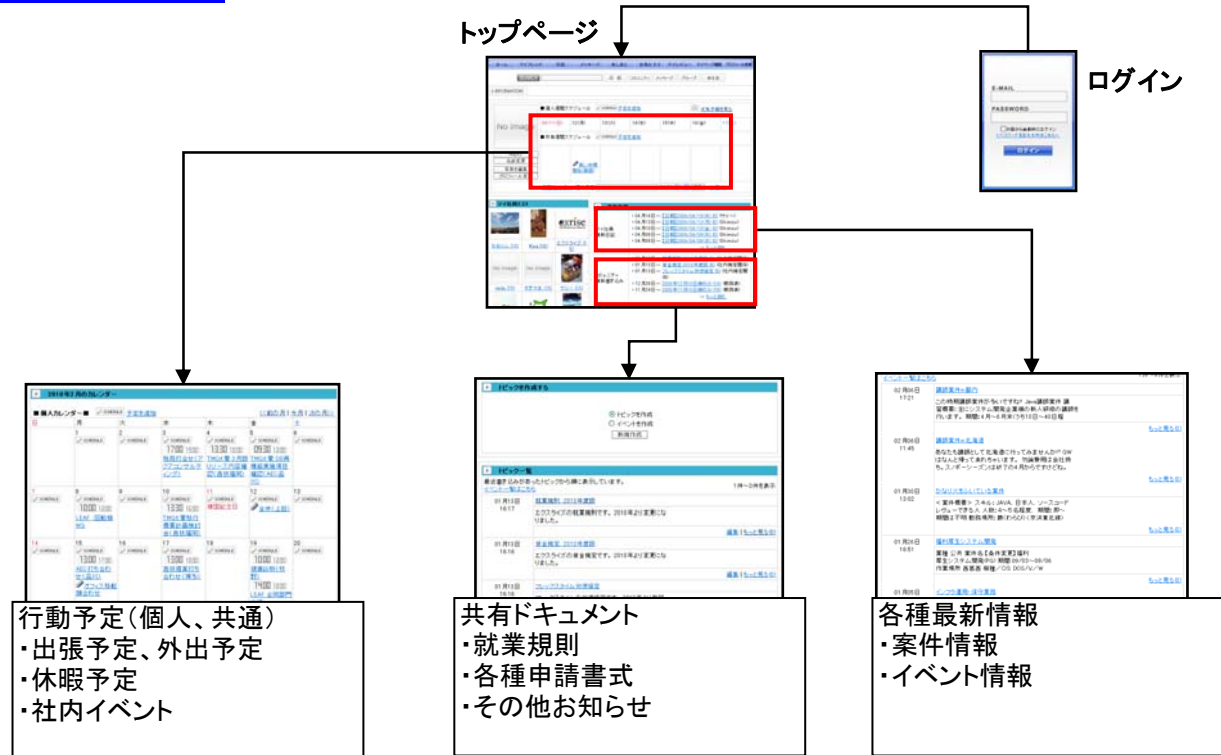

ソリューション名 中小企業向け グループウェア

※OpenPNEを活用したContents&Communication Management System

導入前 課題・目的

- 会社の各種業務に利用するため、グループウェア的な管理システムを最小限の期間・コストで構築し運用したい。
- ・操作は簡単で親しみやすいものにしたい。
 - ・本社勤務だけでなく、出張先、出向先からも利用したい。
 - ・会社からの発信情報、社員からの発信情報ともに有効利用したい。

導入後 解決

- オープンソースSNSの「OpenPNE」をカスタマイズすることにより**最小限の期間・コスト**でグループウェアを開発した。
- ・一般のSNSと同様の操作性なので使い勝手がよくなじみやすい。
 - ・インターネット上に構築したのでどの場所からでも利用できる。
 - ・行動予定、休暇予定、各種お知らせ、共有ドキュメントの他、社員相互のコミュニケーションに役立っている。

機能概要

アーキテクチャ